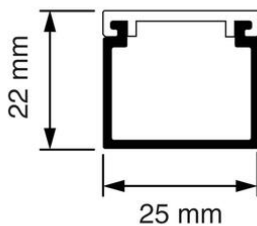

## Kabelkokers Z25 + KK

**KK 25x22 Kabelkoker wit (RAL 9010)**

- Geleverd met deksel.
- Voorzien van sleufen spijkergaten.
- Deksel voorzien van verstevigingsrillen.
- Inwendige afmetingen: 22x19 mm.

<b>Artikelnr.:</b>	<b>AT9105</b>
EAN:	8712259171562
Kleur	-
Verpakkingshoeveelheid	48 lgt. x 2 m
Beschermingsgraad (IP)	-
Materiaal	Kunststof
Hoogte	22 mm
Breedte	25 mm
Lengte	2000 mm
Haloveenvrij	Nee
Nuttige doorsnede	418 mm <sup>2</sup>
Bevestigingswijze	Bodemperforatie
RAL-nummer	9010
Kwaliteitsklasse	Polyvinylchloride (PVC)
Oppervlaktebescherming	Geen (onbehandeld)
Transparant	Nee
Antibacteriële behandeling	Nee
Slagvastheid	-
Uitvoering deksel	Los
Geschikt voor functiebehoud	Ja
Aantal vaste scheidingswanden	
Aantal insteekbare scheidingswanden	
Met kabelbevestigingsklem	Nee
Met beschermfolie	Nee
Met gootkoppelstuk	Nee
Leverbaar op rol	Nee
Uitbreekpoorten	Nee
Verzending	48

Attema kabelkokers Z25 en KK zijn er van klein tot groot. Ze zijn geschikt voor het overzichtelijk installeren van kabels, het geleiden van voedingskabels of voor de stroomvoorziening van hoogwaardige computerapparatuur. De kabelkokers hebben een spijkergat en een uitgekiende sleufstansing voor precies en vlot positioneren van de koker(s). Installatie of aanpassing is mogelijk in een handomdraai dankzij de slimme onderdelen om kabels te fixeren. Alle kokers hebben een solide dekselsluiting en zijn leverbaar in diverse kleuren.